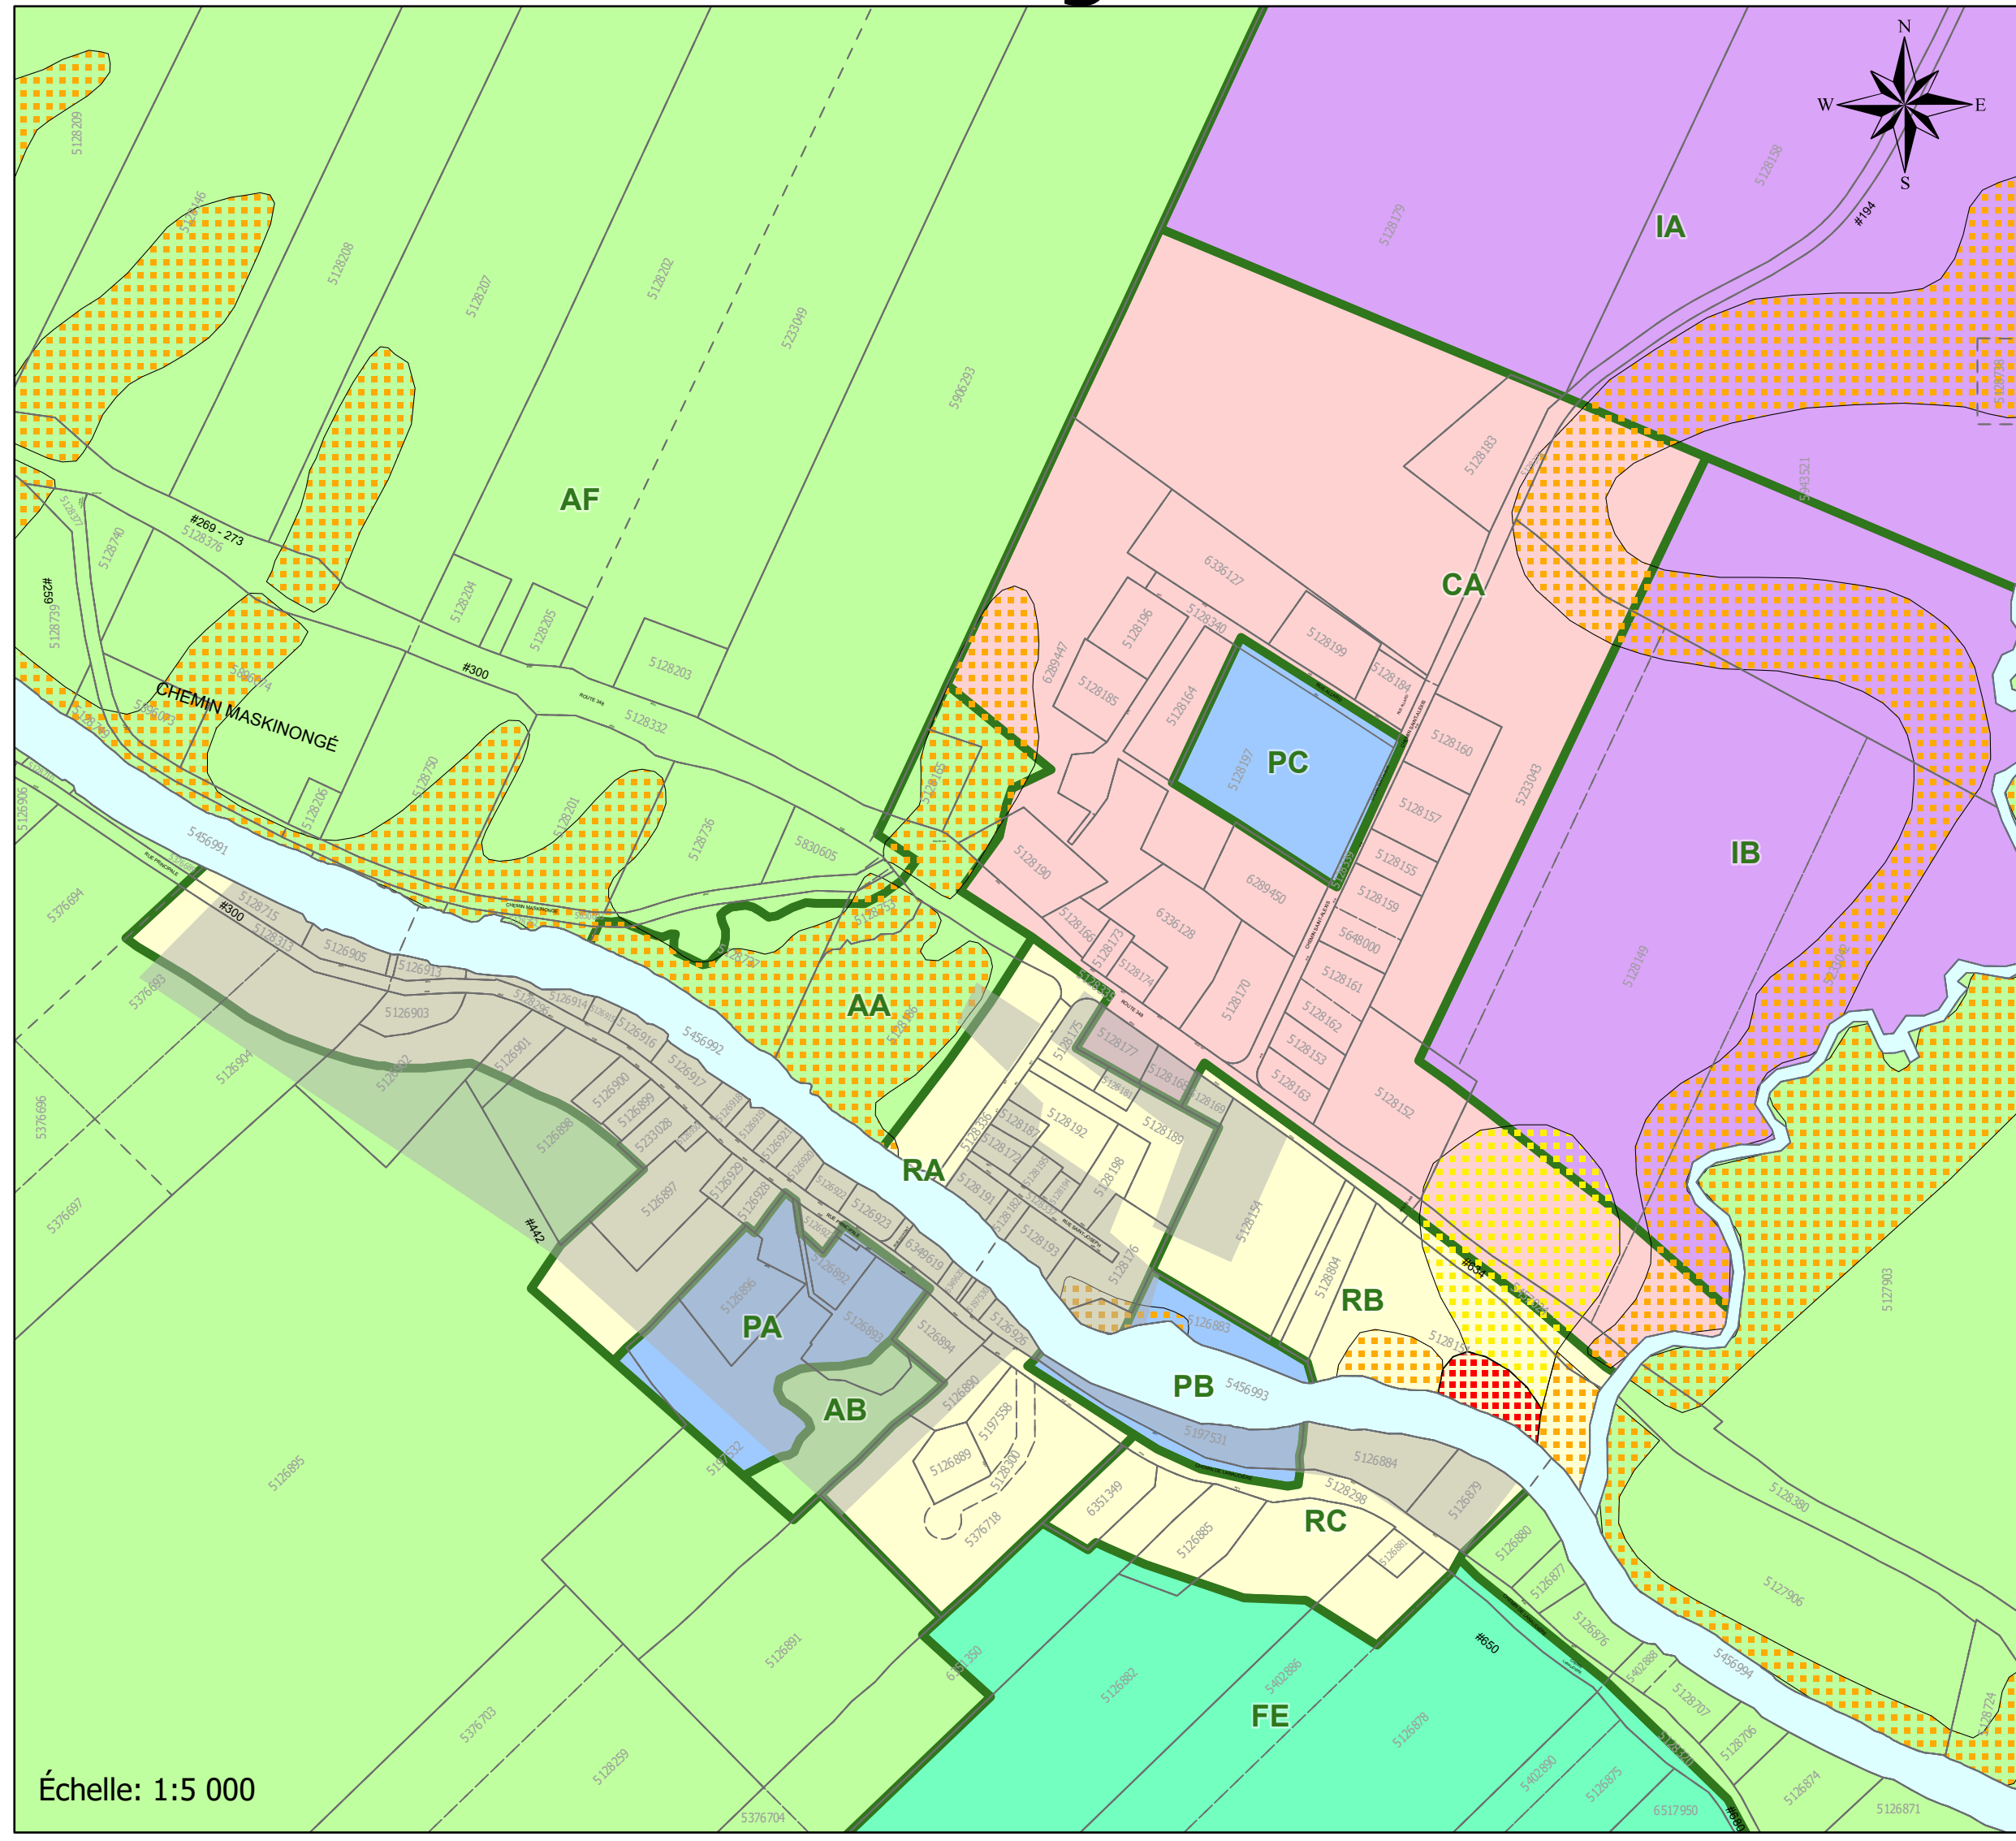

# Saint-Didace

## Plan de zonage

Annexe A du règlement  
405-2024 modifiant le règlement de  
zonage 60-1989-02

Village

**Amendements**  
à partir du règlement 396-2023

Règlement 396-2023	10 octobre 2023
Règlement 405-2024	10 juin 2024

- Zonage**
- Agricole
  - Commercial
  - Industriel
  - Public
  - Récréo-forestier
  - Résidentiel
  - Villégiature
- Zones à risque de mouvement de terrain**
- Zone à risque faible
  - Zone à risque moyen
  - Zone à risque élevé
  - Zone de contingence
  - Pentes fortes