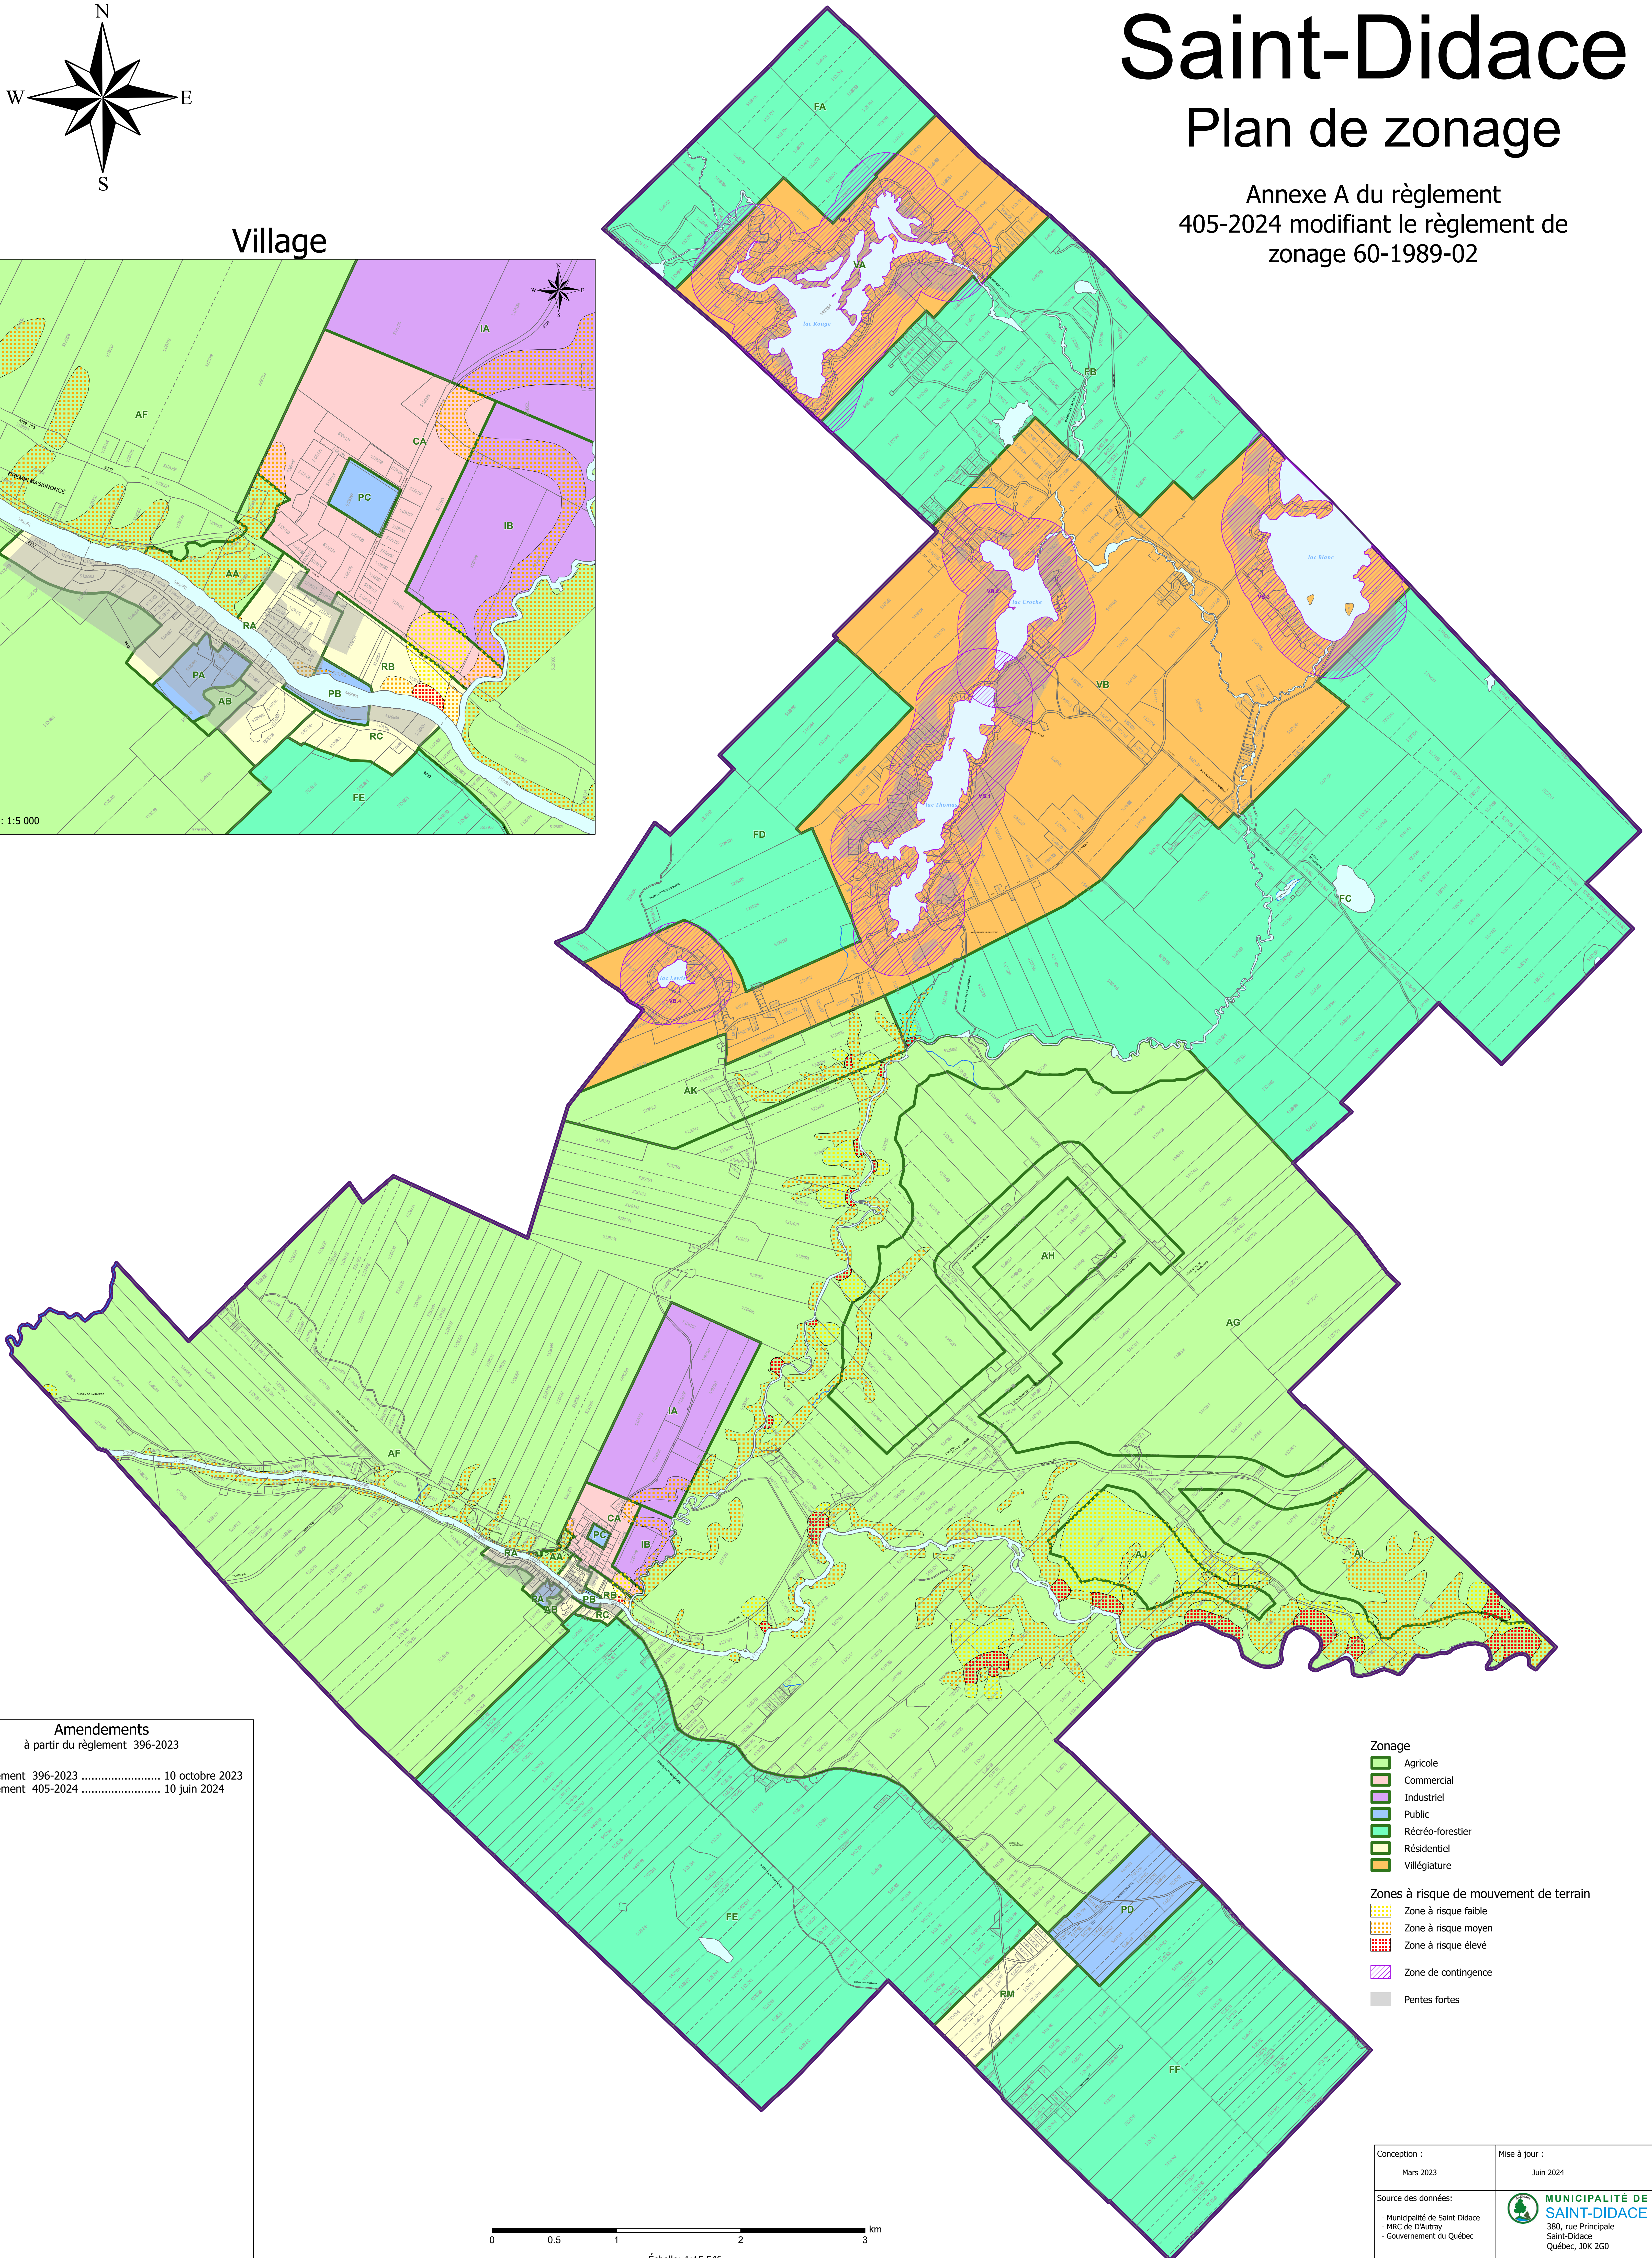

# Saint-Didace

## Plan de zonage

Annexe A du règlement  
405-2024 modifiant le règlement de  
zonage 60-1989-02

Village

**Amendements**  
à partir du règlement 396-2023

Règlement 396-2023	10 octobre 2023
Règlement 405-2024	10 juin 2024

- Zonage**
- Agricole
  - Commercial
  - Industriel
  - Public
  - Récréo-forestier
  - Résidentiel
  - Villégiature
- Zones à risque de mouvement de terrain**
- Zone à risque faible
  - Zone à risque moyen
  - Zone à risque élevé
  - Zone de contingence
  - Pentes fortes